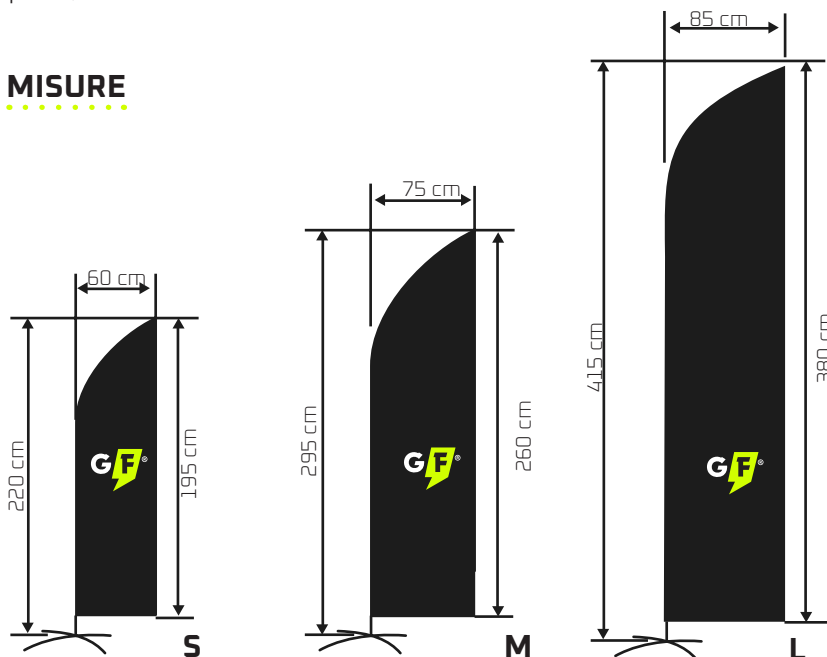

La LINEA BANDIERE si caratterizza nella varietà di gamma e dimensioni. Tutte le bandiere sono realizzate con una struttura telescopica in acciaio e in tessuto flag nautico. La personalizzazione è il nostro punto di forza! Ideali per comunicare in modo efficace **promozioni, presenza e valorizzare** la tua azienda. Sono adatti sia per l'utilizzo in ambienti interni che esterni. Tutta la linea è **completamente personalizzabile** con stampa a sublimazione per garantirvi una qualità di immagine sempre perfetta. Ogni bandiera viene fornita di kit base e con una comoda e pratica sacca per il trasporto.

### MISURE

APERTA:  
da 220 a 415 cm

CHIUSA:  
102 cm a 140 cm