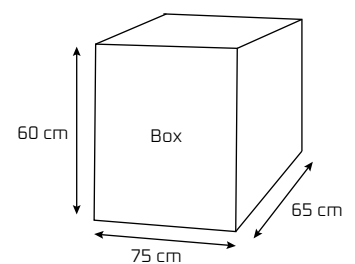

Altezza totale: 390 cm

Altezza entrata: 300 cm

50 kg

4 minuti

Borsa di trasporto

Pompa elettrica

DIMENSIONI CHIUSO

PARETI CON ATTACCO CERNIERA

Gazebo con 1 parete

Gazebo con 2 pareti

Gazebo con 3 pareti

Gazebo con 4 pareti

ACCESSORI INCLUSI

Pompa elettrica

- lunghezza del tubo di pompaggio: 158 cm
- ugelli per il pompaggio inclusi nel set
- interruttore termico
- potenza: 600 W
- dimensioni: 15 cm x 16 cm x 17 cm
- peso: 1,4 kg

ACCESSORI EXTRA

Lampada a led

- dimensioni: 40 cm x 40 cm
- potenza: 28 W
- intensità luce regolabile
- telecomando di accensione/spegnimento incluso

Zavorra circolare

- materiale: ghisa
- dimensioni: Ø 30,5 cm
- spessore: 3,5 cm
- peso: 10 kg

Zavorra quadrata

- materiale: ghisa
- dimensioni: base quadrata 26 x H4,5 cm
- spessore: 5 cm
- peso: 15 kg

Pavimento arrotolabile

- materiale: polipropilene
- dimensioni mattonella singola: 333 x 83 mm (il pavimento viene fornito in pacchi da 5 mq preassemblati)
- spessore: 15 mm
- peso: 4,3 kg/mq