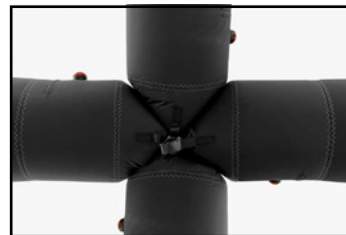

DETTAGLI

Struttura interna

1. Passante per cablaggio lampada

2. Predisposizione attacco lampada

3. Base rinforzata con anelli di ancoraggio

DIMENSIONI APERTO

Larghezza: 580 cm

Diametro gamba: 40 cm

Gazebo con 1 parete

Gazebo con 2 pareti

Gazebo con 3 pareti

Gazebo con 4 pareti

ACCESSORI INCLUSI

Pompa elettrica

- lunghezza del tubo di pompaggio: 158 cm
- ugelli per il pompaggio inclusi nel set
- interruttore termico
- potenza: 600 W
- dimensioni: 15 cm x 16 cm x 17 cm
- peso: 1,4 kg

ACCESSORI EXTRA

Lampada a led

- dimensioni: 40 cm x 40 cm
- potenza: 28 W
- intensità luce regolabile
- telecomando di accensione/spegnimento incluso

Zavorra circolare

- materiale: ghisa
- dimensioni: Ø 30,5 cm
- spessore: 3,5 cm
- peso: 10 kg

Zavorra quadrata

- materiale: ghisa
- dimensioni: base quadrata 26 x H4,5 cm
- spessore: 5 cm
- peso: 15 kg

Pavimento arrotolabile

- materiale: polipropilene
- dimensioni mattonella singola: 333 x 83 mm (il pavimento viene fornito in pacchi da 5 mq preassemblati)
- spessore: 15 mm
- peso: 4,3 kg/mq