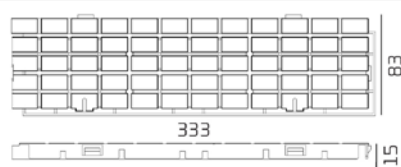

DETTAGLI

Struttura interna

1. Passante per cablaggio lampada

2. Predisposizione attacco lampada

3. Base rinforzata con anelli di ancoraggio

DIMENSIONI APERTO

Larghezza: 580 cm

Diametro gamba: 40 cm

Gazebo con 1 parete

Gazebo con 2 pareti

Gazebo con 3 pareti

Gazebo con 4 pareti

ACCESSORI INCLUSI

Pompa elettrica

- lunghezza del tubo di pompaggio: 158 cm
- ugelli per il pompaggio inclusi nel set
- interruttore termico
- potenza: 600 W
- dimensioni: 15 cm x 16 cm x 17 cm
- peso: 1,4 kg

ACCESSORI EXTRA

Lampada a led

- dimensioni: 40 cm x 40 cm
- potenza: 28 W
- intensità luce regolabile
- telecomando di accensione/spegnimento incluso

Zavorra circolare

- materiale: ghisa
- dimensioni: Ø 30,5 cm
- spessore: 3,5 cm
- peso: 10 kg

Zavorra quadrata

- materiale: ghisa
- dimensioni: base quadrata 26 x H4,5 cm
- spessore: 5 cm
- peso: 15 kg

Pavimento arrotolabile

- materiale: polipropilene
- dimensioni mattonella singola: 333 x 83 mm (il pavimento viene fornito in pacchi da 5 mq preassemblati)
- spessore: 15 mm
- peso: 4,3 kg/mq