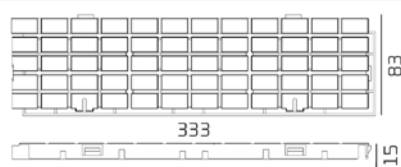

### DIMENSIONI APERTO

Larghezza: 485 cm

Diametro gamba: 35 cm

Altezza totale: 330 cm

Altezza entrata: 250 cm

40 kg

3 minuti

Borsa di trasporto

### Zavorra circolare

- materiale: ghisa
- dimensioni: Ø 30,5 cm
- spessore: 3,5 cm
- peso: 10 kg

### Zavorra quadrata

- materiale: ghisa
- dimensioni: base quadrata 26 x H4,5 cm
- spessore: 5 cm
- peso: 15 kg

### Pavimento arrotolabile

- materiale: polipropilene
- dimensioni mattonella singola: 333 x 83 mm (il pavimento viene fornito in pacchi da 5 mq preassemblati)
- spessore: 15 mm
- peso: 4,3 kg/mq