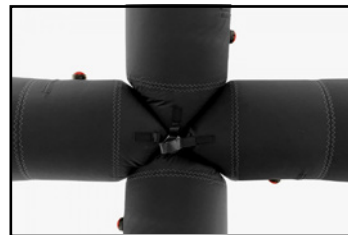

### DETTAGLI

Struttura interna

1. Passante per cablaggio lampada

2. Predisposizione attacco lampada

3. Base rinforzata con anelli di ancoraggio

### DIMENSIONI APERTO

Larghezza: 485 cm

Diametro gamba: 35 cm

Altezza totale: 330 cm

Altezza entrata: 250 cm

40 kg

3 minuti

Borsa di trasporto

### Zavorra circolare

- materiale: ghisa
- dimensioni: Ø 30,5 cm
- spessore: 3,5 cm
- peso: 10 kg

### Zavorra quadrata

- materiale: ghisa
- dimensioni: base quadrata 26 x H4,5 cm
- spessore: 5 cm
- peso: 15 kg