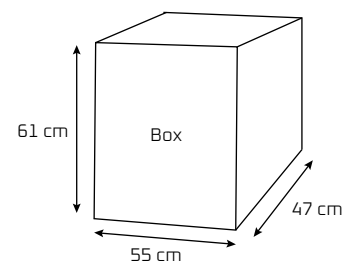

### DIMENSIONI APERTO

Larghezza: 485 cm

Diametro gamba: 35 cm

Altezza totale: 330 cm

Altezza entrata: 250 cm

40 kg

3 minuti

Borsa di trasporto

### DIMENSIONI CHIUSO

### Lampada a led

- dimensioni: 40 cm x 40 cm
- potenza: 28 W
- intensità luce regolabile
- telecomando di accensione/spegnimento incluso

### Zavorra quadrata

- materiale: ghisa
- dimensioni: base quadrata 26 x H4,5 cm
- spessore: 5 cm
- peso: 15 kg