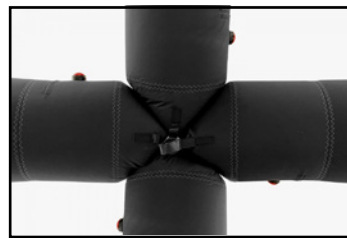

DETTAGLI

Struttura interna

1. Passante per cablaggio lampada

2. Predisposizione attacco lampada

3. Base rinforzata con anelli di ancoraggio

DIMENSIONI APERTO

Larghezza: 395 cm

Diametro gamba: 25 cm

Gazebo con 1 parete

Gazebo con 2 pareti

Gazebo con 3 pareti

Gazebo con 4 pareti

ACCESSORI INCLUSI

Pompa elettrica

- lunghezza del tubo di pompaggio: 158 cm
- ugelli per il pompaggio inclusi nel set
- interruttore termico
- potenza: 600 W
- dimensioni: 15 cm x 16 cm x 17 cm
- peso: 1,4 kg

ACCESSORI EXTRA

Lampada a led

- dimensioni: 40 cm x 40 cm
- potenza: 28 W
- intensità luce regolabile
- telecomando di accensione/spegnimento incluso

Zavorra circolare

- materiale: ghisa
- dimensioni: Ø 30,5 cm
- spessore: 3,5 cm
- peso: 10 kg

Zavorra quadrata

- materiale: ghisa
- dimensioni: base quadrata 26 x H4,5 cm
- spessore: 5 cm
- peso: 15 kg

Pavimento arrotolabile

- materiale: polipropilene
- dimensioni mattonella singola: 333 x 83 mm (il pavimento viene fornito in pacchi da 5 mq preassemblati)
- spessore: 15 mm
- peso: 4,3 kg/mq