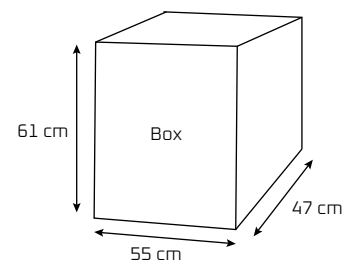

Altezza totale: 270 cm

Altezza entrata: 200 cm

36 kg

2 minuti

Borsa di trasporto

Pompa elettrica

DIMENSIONI CHIUSO

PARETI CON ATTACCO CERNIERA

Gazebo con 1 parete

Gazebo con 2 pareti

Gazebo con 3 pareti

Gazebo con 4 pareti

ACCESSORI INCLUSI

Pompa elettrica

- lunghezza del tubo di pompaggio: 158 cm
- ugelli per il pompaggio inclusi nel set
- interruttore termico
- potenza: 600 W
- dimensioni: 15 cm x 16 cm x 17 cm
- peso: 1,4 kg

ACCESSORI EXTRA

Lampada a led

- dimensioni: 40 cm x 40 cm
- potenza: 28 W
- intensità luce regolabile
- telecomando di accensione/spegnimento incluso

Zavorra circolare

- materiale: ghisa
- dimensioni: Ø 30,5 cm
- spessore: 3,5 cm
- peso: 10 kg

Zavorra quadrata

- materiale: ghisa
- dimensioni: base quadrata 26 x H4,5 cm
- spessore: 5 cm
- peso: 15 kg

Pavimento arrotolabile

- materiale: polipropilene
- dimensioni mattonella singola: 333 x 83 mm (il pavimento viene fornito in pacchi da 5 mq preassemblati)
- spessore: 15 mm
- peso: 4,3 kg/mq