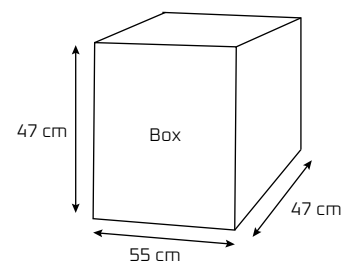

Altezza totale: 240 cm

Altezza entrata: 190 cm

30 kg

2 minuti

Borsa di trasporto

Pompa elettrica

DIMENSIONI CHIUSO

PARETI CON ATTACCO CERNIERA

Gazebo con 1 parete

Gazebo con 2 pareti

Gazebo con 3 pareti

Gazebo con 4 pareti

ACCESSORI INCLUSI

Pompa elettrica

- lunghezza del tubo di pompaggio: 158 cm
- ugelli per il pompaggio inclusi nel set
- interruttore termico
- potenza: 600 W
- dimensioni: 15 cm x 16 cm x 17 cm
- peso: 1,4 kg

ACCESSORI EXTRA

Lampada a led

- dimensioni: 40 cm x 40 cm
- potenza: 28 W
- intensità luce regolabile
- telecomando di accensione/spegnimento incluso

Zavorra circolare

- materiale: ghisa
- dimensioni: Ø 30,5 cm
- spessore: 3,5 cm
- peso: 10 kg

Zavorra quadrata

- materiale: ghisa
- dimensioni: base quadrata 26 x H4,5 cm
- spessore: 5 cm
- peso: 15 kg

Pavimento arrotolabile

- materiale: polipropilene
- dimensioni mattonella singola: 333 x 83 mm (il pavimento viene fornito in pacchi da 5 mq preassemblati)
- spessore: 15 mm
- peso: 4,3 kg/mq