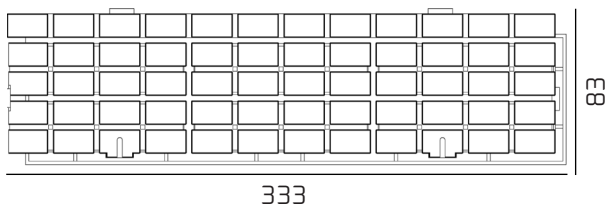

PAVIMENTO AVVOLGIBILE

Il pavimento avvolgibile è ideale per il posizionamento su campi gara, parchi assistenza, paddock, tende di soccorso per protezione civile e per tutti gli spazi out-door/in-door dove è necessario isolarsi dal terreno. Inoltre è automodellante al terreno, drenante, arrotolabile e supporta carichi pesanti come automezzi, moto, carrelli.

MISURE PER PIASTRELLA:

333×83 mm
spessore: 15 mm

MATERIALE

Polipropilene

COLORI

*

AZZURRO RAL5015 e **GRIGIO CHIARO RAL7035** sono sempre disponibili. Per gli altri colori sono richiesti ordini uguali o maggiori a 50 mq, salvo eventuali rimanenze di magazzino.