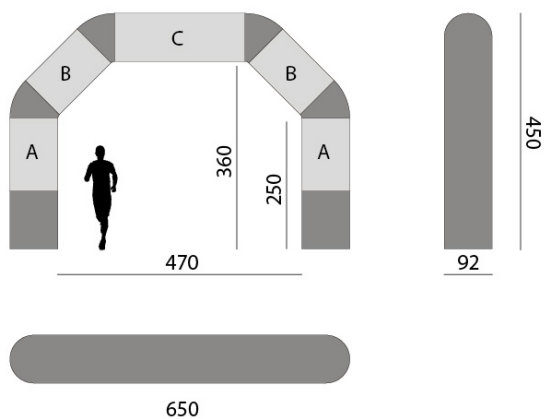

ARCO 6,50 MT

Gli archi gonfiabili sono gli strumenti più utilizzati per ottenere un impatto immediato e grande visibilità durante manifestazioni sportive ed eventi promozionali. I nostri archi sono disponibili in diversi formati che vanno dai 5,5 mt fino ai 13,5 mt e permettono un'ampia esposizione di loghi e grafiche personalizzate, su postazioni predefinite attraverso striscioni intercambiabili oppure con stampa diretta su tutta la superficie.

PESO	VOLUME	MOTORE	TEMPO GONFIAGGIO	TEMPO SGONFIAGGIO	PERSONALIZ. GRAFICA
20 kg	90x77x55 cm	0,25 kw	4 min	2 min	A: 145x250 cm B: 145x250 cm C: 145x600 cm

Personalizzazione con loghi stampati direttamente sul tessuto, oppure possibilità di interscambiare grafiche diverse attraverso striscioni attaccati con velcri.